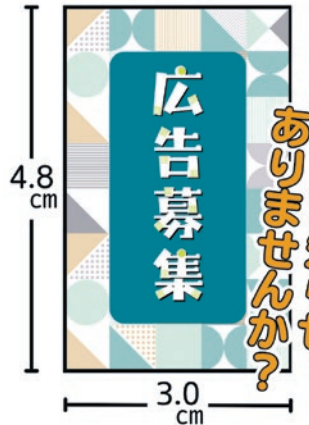

地域にお知らせ、ありませんか？

【お問い合わせ】事務局 ☎ 0422-44-7321

宮下橋の架替工事のお知らせ

安全で歩きやすい橋へ生まれ変わります。工事期間中は、片側交互通行や通行止め等の交通規制などのご協力をお願いします。

宮下橋は、しゅん工後70年以上が経過し、「三鷹市橋梁長寿命化計画」に基づき、安心安全な道路ネットワーク(災害時の緊急輸送道路の確保を目的とし